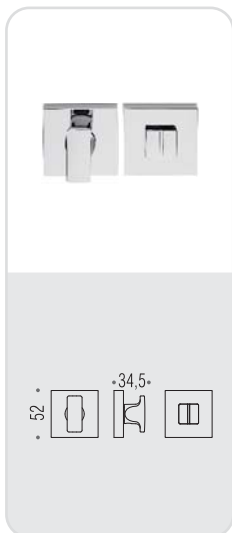

MA 11
PRIUS 

Design: Marco Acerbis

prius

Design: Marco Acerbis

Materiale: Ottone
Material: Brass

**Selezione d'onore
Compasso d'Oro
ADI 2008**

CR
Cromo
Chrome

CM
Cromat
Matt chrome

MA 11 R-RY

CR CM

MM 29 BZG 6/8

CR CM

MA 12 IM

CR CM

MA 12 DK/SM

CR CM