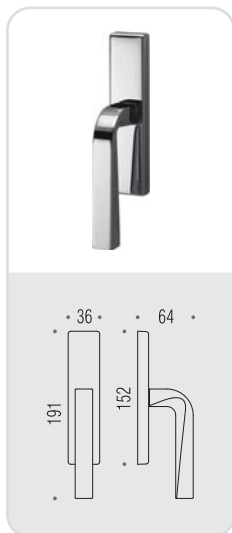

MA 11
PRIUS 

Design: Marco Acerbis

prius

Design: Marco Acerbis

Materiale: Ottone
Material: Brass

**Selezione d'onore
Compasso d'Oro
ADI 2008**

CR
Cromo
Chrome

CM
Cromat
Matt chrome

MA 11 R-RY

CR CM

MM 29 BZG 6/8

CR CM

MA 12 IM

CR CM

MA 12 DK/SM

CR CM