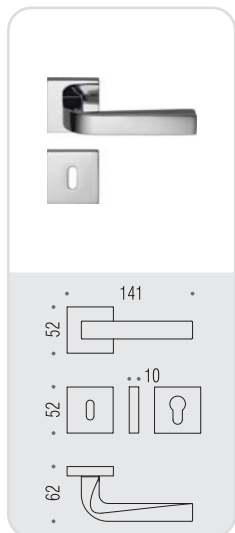

MA 11
PRIUS 

Design: Marco Acerbis

prius

Design: Marco Acerbis

Materiale: Ottone
Material: Brass

**Selezione d'onore
Compasso d'Oro
ADI 2008**

CR
Cromo
Chrome

CM
Cromat
Matt chrome

MA 11 R-RY

CR CM

MM 29 BZG 6/8

CR CM

MA 12 IM

CR CM

MA 12 DK/SM

CR CM